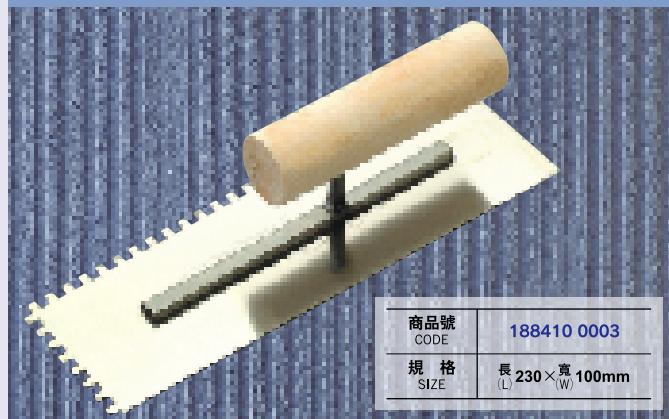

TEXTURE TOOL (牆藝專用工具) 系列

●藝術滾筒 0029/0030 Relief Roller

●188010 0029: 50φ×7"

●188010 0030: 60φ×9"

■適用滾筒架: 固定式滾筒架
Roller frame: Non-detachable

商品號 CODE	代號 PRODUCT No.	規格 SIZE
188010 0029	0029	50φ×7"
188010 0030	0030	60φ×9"

●三角抹膩刀 Triangle Trowel

商品號 CODE	188410 0001
規格 SIZE	長 240×寬 84mm (L) (W)

●桃型抹膩刀 Bricklaying Trowel

商品號 CODE	188410 0002
規格 SIZE	長 160×寬 150mm (L) (W)

●三角帶齒刮刀 Dented Scraper

商品號 CODE	18840 0004
規格 SIZE	長 227×寬 103mm (L) (W)

●帶齒抹膩刀 Dented Trowel

商品號 CODE	188410 0003
規格 SIZE	長 230×寬 100mm (L) (W)

●壓平滾筒 Head-Cut Roller

●186501 0004:
60φ×4"

■適用滾筒架: 固定式滾筒架
Roller frame: Non-detachable

●186501 0009:
60φ×9"

商品號 CODE	規格 SIZE
186501 0004	60φ×4"
186501 0009	60φ×9"

●四角抹膩刀 Square Trowel

在做特殊效果的牆藝時, 可使用四角抹膩刀將塗料做均勻分布, 然後選用適合的工具(滾筒、抹膩刀、刮刀等)制作出相應的特殊牆藝。

This trowel is used to apply and spread paints evenly before drawing patterns with roller, trowels or scrapers.

商品號 CODE	188410 0003
規格 SIZE	長 280×寬 100mm (L) (W)