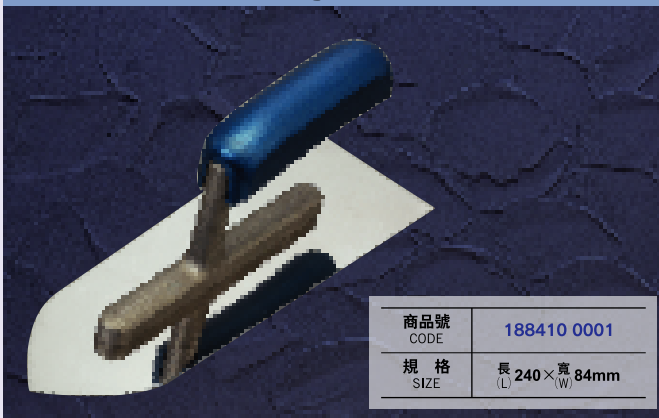

TEXTURE TOOL (牆藝專用工具) 系列

●藝術滾筒 0029/0030 Relief Roller

●188010 0029: 50φ×7"

●188010 0030: 60φ×9"

■適用滾筒架: 固定式滾筒架
Roller frame: Non-detachable

商品號 CODE	代號 PRODUCT No.	規格 SIZE
188010 0029	0029	50φ×7"
188010 0030	0030	60φ×9"

●三角抹膩刀 Triangle Trowel

商品號 CODE	188410 0001
規格 SIZE	長 240×寬 84mm (L) (W)

●桃型抹膩刀 Bricklaying Trowel

商品號 CODE	188410 0002
規格 SIZE	長 160×寬 150mm (L) (W)

●三角帶齒刮刀 Dented Scraper

商品號 CODE	18840 0004
規格 SIZE	長 227×寬 103mm (L) (W)

●帶齒抹膩刀 Dented Trowel

商品號 CODE	188410 0003
規格 SIZE	長 230×寬 100mm (L) (W)

●壓平滾筒 Head-Cut Roller

●186501 0004:
60φ×4"

■適用滾筒架: 固定式滾筒架
Roller frame: Non-detachable

●186501 0009:
60φ×9"

商品號 CODE	規格 SIZE
186501 0004	60φ×4"
186501 0009	60φ×9"

●四角抹膩刀 Square Trowel

在做特殊效果的牆藝時, 可使用四角抹膩刀將塗料做均勻分布, 然後選用適合的工具(滾筒、抹膩刀、刮刀等)制作出相應的特殊牆藝。

This trowel is used to apply and spread paints evenly before drawing patterns with roller, trowels or scrapers.

商品號 CODE	188410 0003
規格 SIZE	長 280×寬 100mm (L) (W)