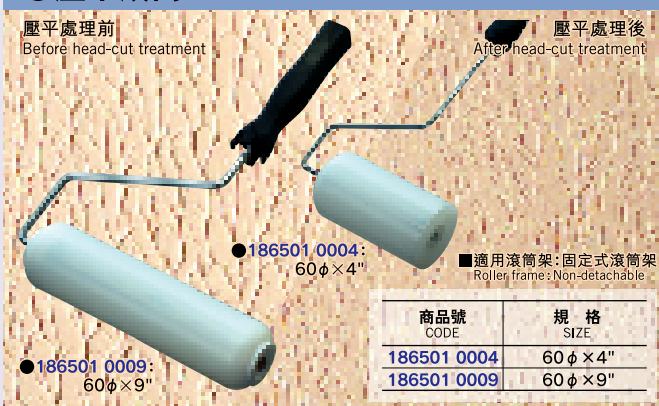

●三角抹膩刀 Triangle Trowel

商品號 CODE	188410 0001
規格 SIZE	長 240×寬 84mm (L) (W)

●桃型抹膩刀 Bricklaying Trowel

商品號 CODE	188410 0002
規格 SIZE	長 160×寬 150mm (L) (W)

●三角帶齒刮刀 Dented Scraper

商品號 CODE	18840 0004
規格 SIZE	長 227×寬 103mm (L) (W)

●帶齒抹膩刀 Dented Trowel

商品號 CODE	188410 0003
規格 SIZE	長 230×寬 100mm (L) (W)

●壓平滾筒 Head-Cut Roller

●186501 0004:
60φ×4"

■適用滾筒架: 固定式滾筒架
Roller frame: Non-detachable

●186501 0009:
60φ×9"

商品號 CODE	規格 SIZE
186501 0004	60φ×4"
186501 0009	60φ×9"

●四角抹膩刀 Square Trowel

在做特殊效果的牆藝時, 可使用四角抹膩刀將塗料做均勻分布, 然後選用適合的工具(滾筒、抹膩刀、刮刀等)制作出相應的特殊牆藝。

This trowel is used to apply and spread paints evenly before drawing patterns with roller, trowels or scrapers.

商品號 CODE	188410 0003
規格 SIZE	長 280×寬 100mm (L) (W)